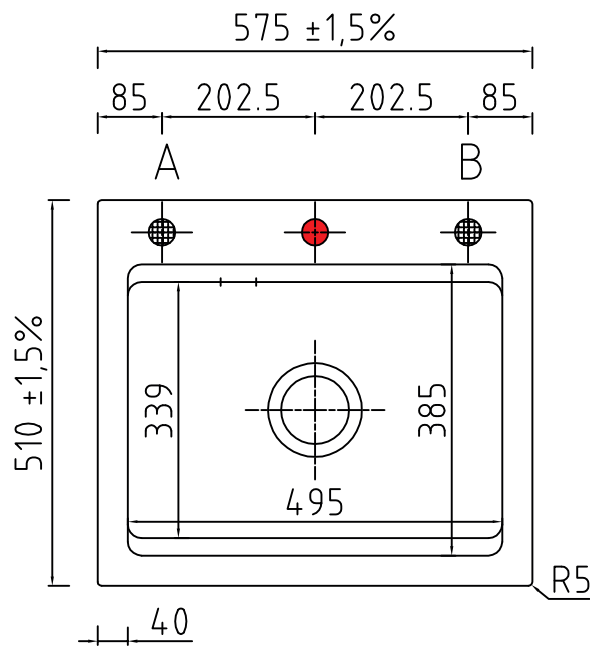

Kara 57

11062

11062K

11062M

11062S

Leveres med hanehul.
Ønskes yderlige huller
(Pos A og B) angives dette
ved bestilling.